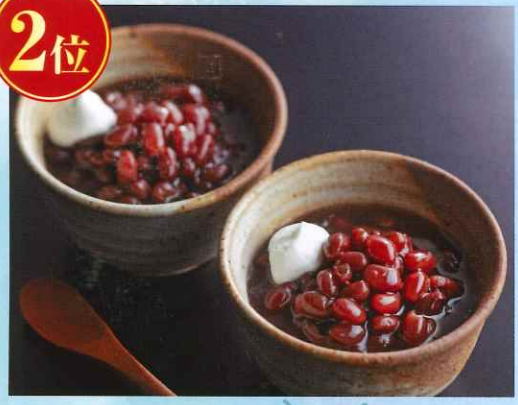

通常価格6,600円 **各5,500円**

通常価格7,800円 **6,500円**

1位

80  
サイズ

(黒わらび・黒きな粉)×12

19 中島大祥堂 黒わらび餅 2,160円

限定商品  
売上  
ランキング  
summer gift

2位